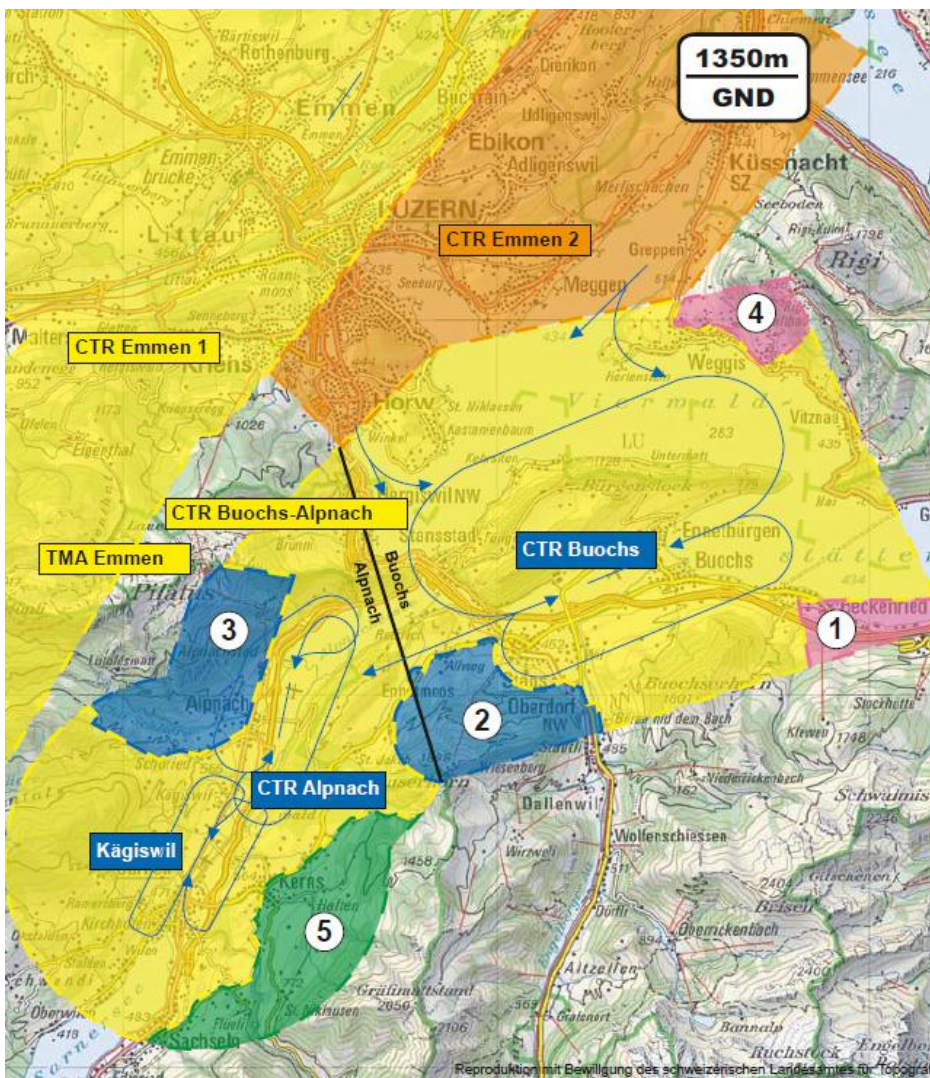

+ SWISS 14 PARAGLIDING CHAMPIONSHIP
Engelberg | Brunnli

LEGENDE

- CTR / TMA / 5 km-Zone Flugplatz Kägiswil:
 - Flugfunk obligatorisch
 - während der Tower-Betriebszeiten mit Funkverbindung
 - ausserhalb der Tower-Betriebszeiten mit Blindmeldungen per Funk
- CTR2 Emmen
 - nur bei Instrumentenflugbedingungen aktiv
 - Statusabfrage: 041 620 91 06 bzw. INFO Frequenz 134.125
 - wenn CTR aktiv: Flugfunk obligatorisch, wenn nicht aktiv: keine Blindmeldungen
- ausserhalb der Tower-Betriebszeiten in der Regel keine Einschränkungen
 - Statusabfrage: 041 620 91 06 bzw. INFO Frequenz 134.125
 - wenn CTR aktiv: Flugfunk obligatorisch
- ausserhalb der regulären Tower-Betriebszeiten keine Einschränkungen
- Koordination (telefonisch oder per Funk) mit dem Kontrollturm Alpnach respektive mit der Flugfeldleitung Kägiswil